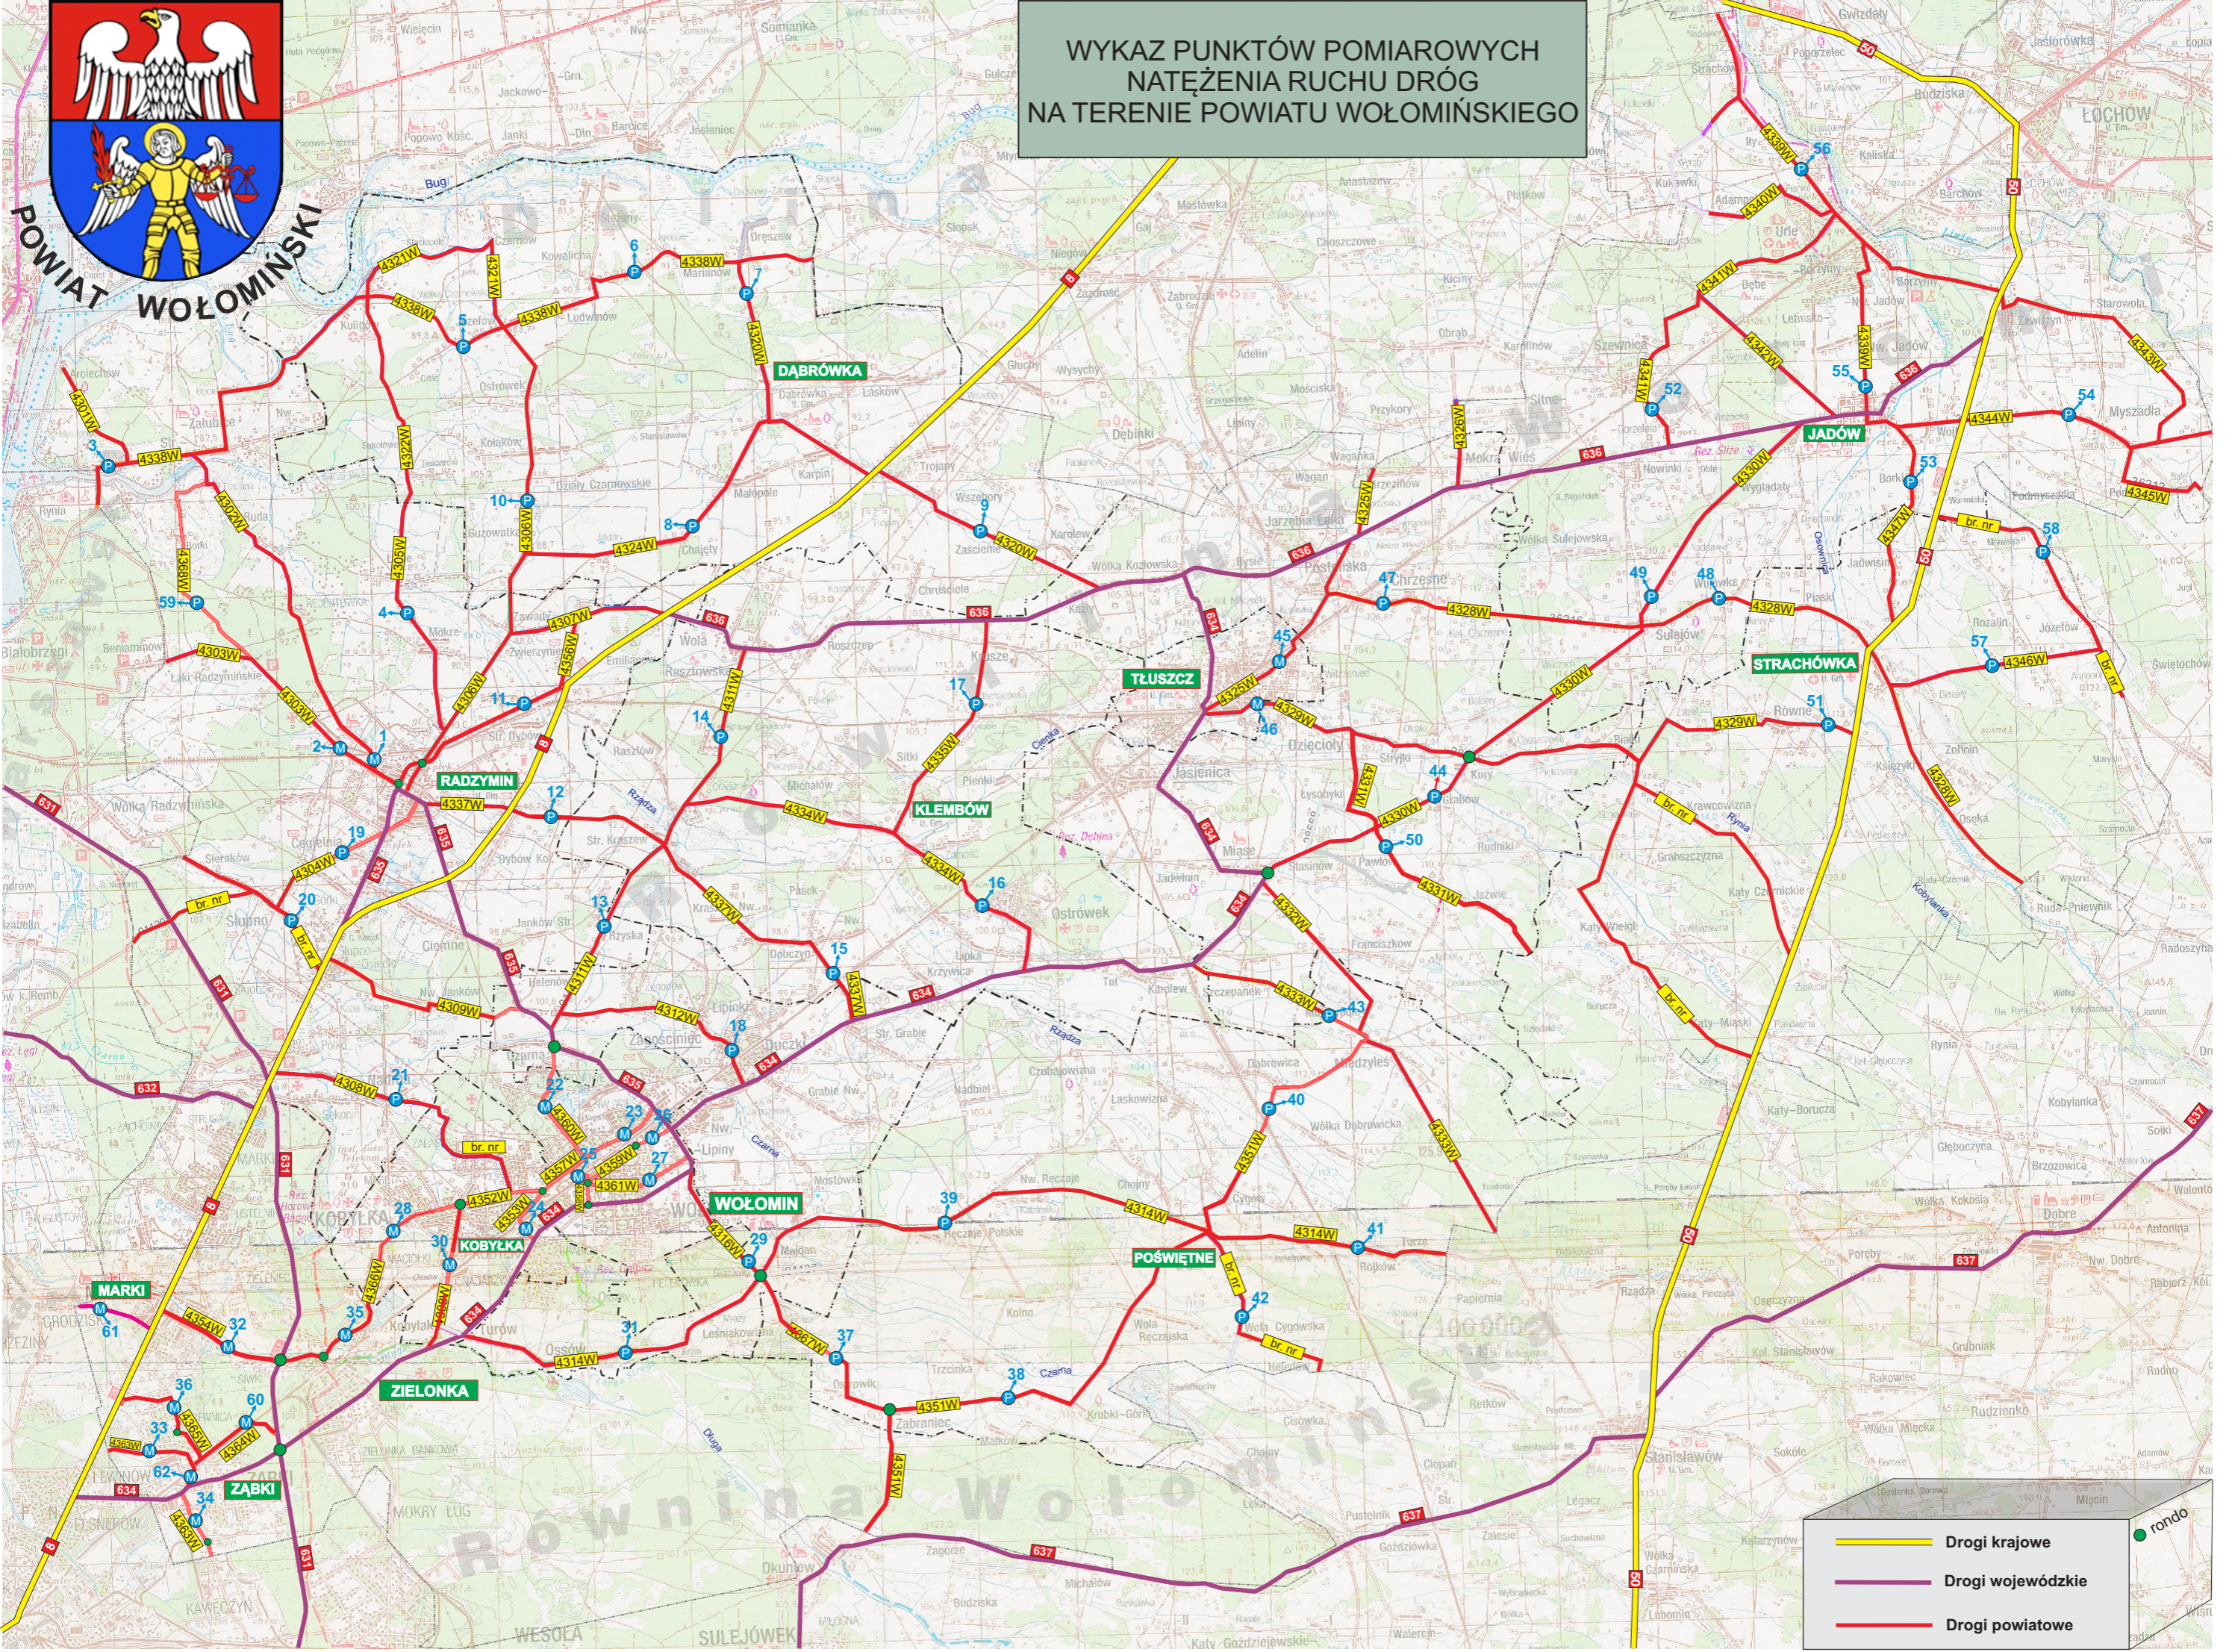

POWIAT WOŁOMIŃSKI

WYKAZ PUNKTÓW POMIAROWYCH NATEŻENIA RUCHU DRÓG NA TERENIE POWIATU WOŁOMIŃSKIEGO

Legenda:

- Drogi krajowe
- Drogi wojewódzkie
- Drogi powiatowe
- rondo